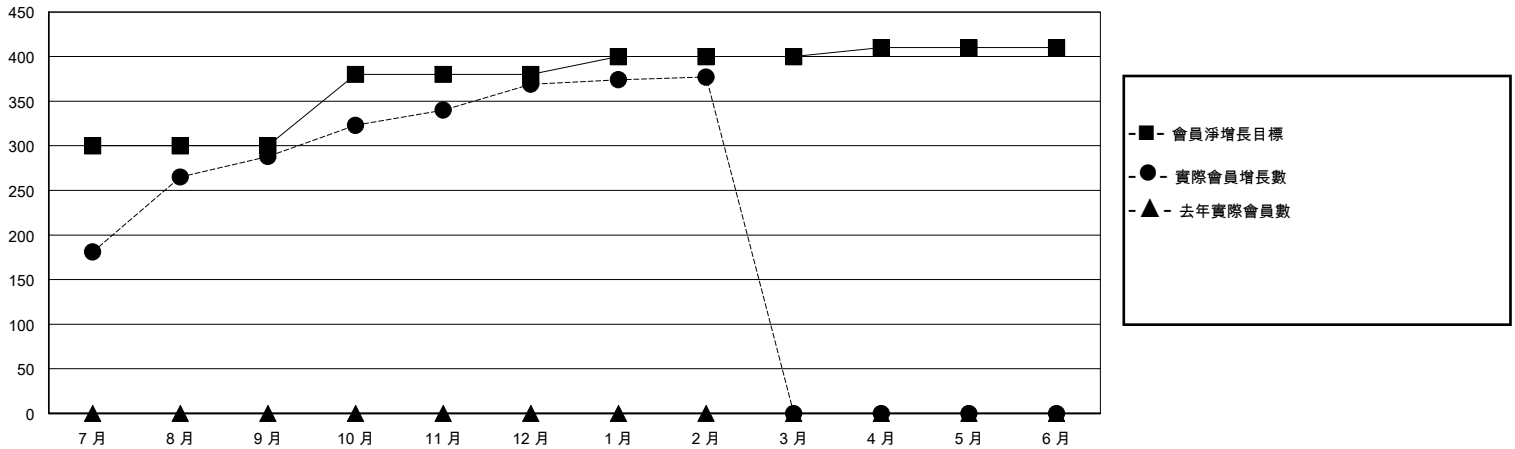

MONTHLY MEMBERSHIP PROGRESS REPORT

District 300E 1

Results as of: 2/29/2024

GMT:

地點 REP OF CHINA

GMT憲章區

分會			
成果 2023-2024			
季	新分會目標	新會	會員流失的分會
7月/8月/9月	0	0	0
10月/11月/12月	1	1	0
1月/2月/3月	0	1	0
4月/5月/6月	0	0	0

位會員@每位須繳			
成果 2023-2024			
季	會員淨增長目標	實際會員增長數	實際退會會員 (包括轉會)
7月/8月/9月	300	407	75
10月/11月/12月	80	128	42
1月/2月/3月	20	52	42
4月/5月/6月	10	0	0

目標與實際新會累積

目標和實際會員累積

已取消的分會: 0	86 CLUBS OF 92 增添1位或以上的新會員	<u>性別分佈</u>	
		男	2,554 (73.48%)
<u>放棄的會員</u>	點擊這裡取得彙計會員數據	女	920 (26.47%)
過世		9	總計家庭單位會員數
分會已取消	0	支付減半會費的家庭會員	48
其他	150		
總計	159		