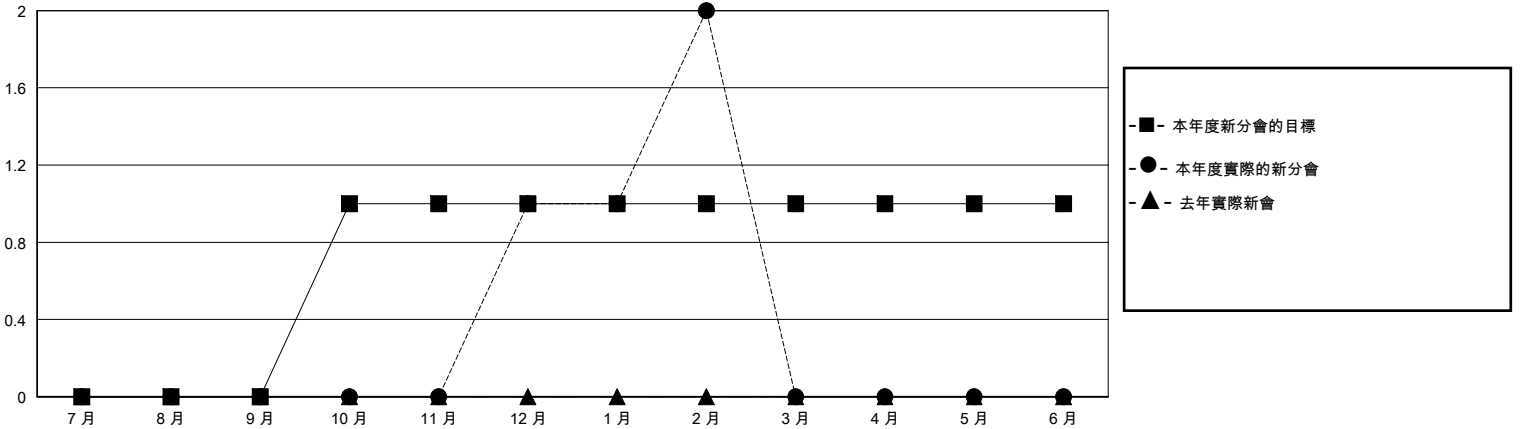

MONTHLY MEMBERSHIP PROGRESS REPORT

District 300E 1

Results as of: 2/29/2024

GMT:

地點 REP OF CHINA

GMT憲章區

分會			
成果 2023-2024			
季	新分會目標	新會	會員流失的分會
7月/8月/9月	0	0	0
10月/11月/12月	1	1	0
1月/2月/3月	0	1	0
4月/5月/6月	0	0	0

位會員@每位須繳			
成果 2023-2024			
季	會員淨增長目標	實際會員增長數	實際退會會員 (包括轉會)
7月/8月/9月	300	407	75
10月/11月/12月	80	128	42
1月/2月/3月	20	52	42
4月/5月/6月	10	0	0

目標與實際新會累積

目標和實際會員累積

已取消的分會: 0	86 CLUBS OF 92 增添1位或以上的新會員	<u>性別分佈</u>	
		男	2,554 (73.48%)
<u>放棄的會員</u>	點擊這裡取得彙計會員數據	女	920 (26.47%)
過世		9	總計家庭單位會員數
分會已取消	0	支付減半會費的家庭會員	48
其他	150		
總計	159		